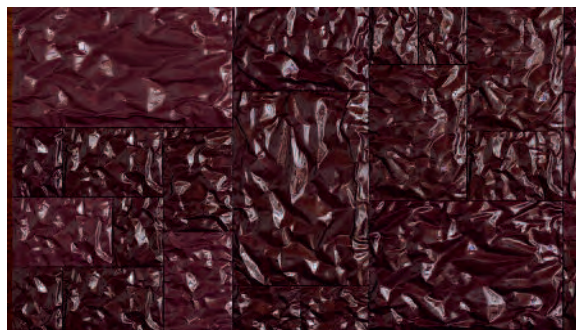

SET

REFERENCE

MORGEN interiors, Frankfurt

DEMI

KAI LINKE, Frankfurt am Main  
Produktdesigner

FOLD

CRUMPLED PAPER

FOLD