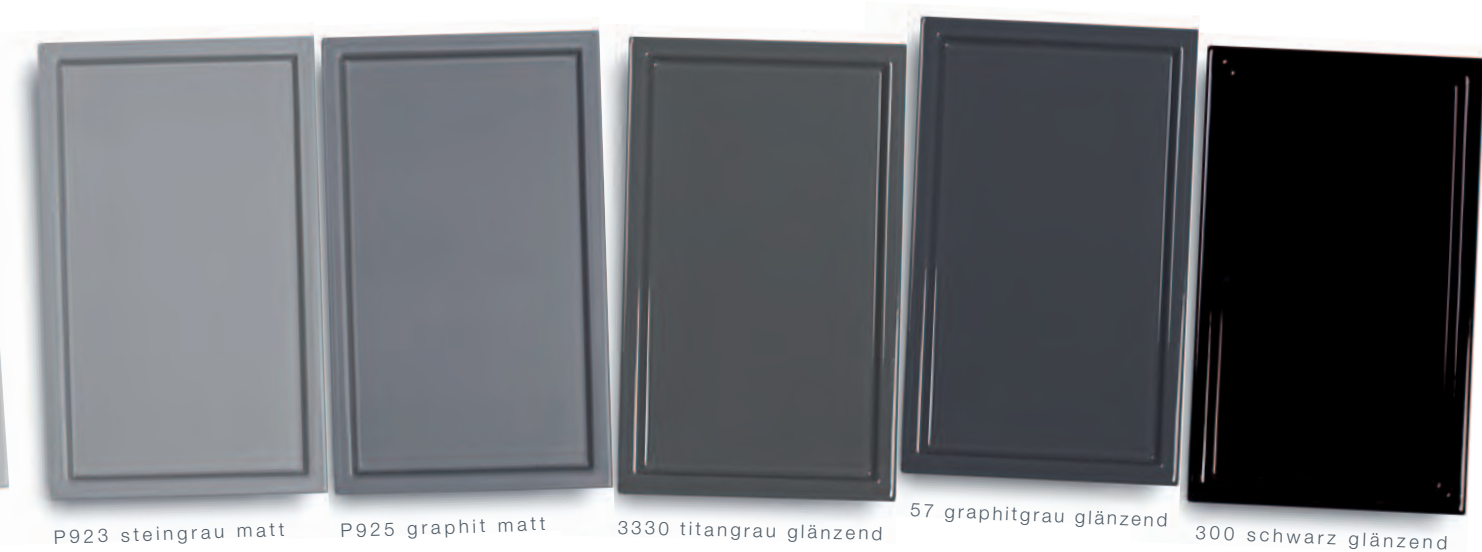

P923 steingrau matt

P925 graphit matt

3330 titangrau glänzend

57 graphitgrau glänzend

300 schwarz glänzend