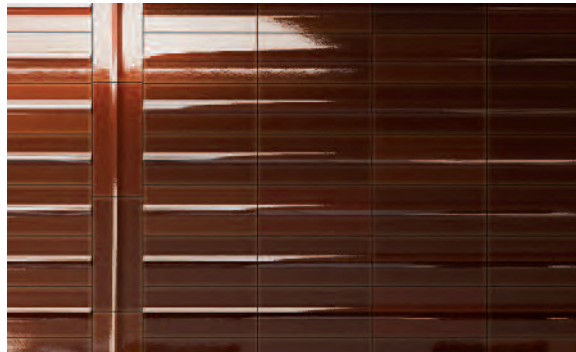

SET

REFERENCE

MORGEN interiors, Frankfurt

DEMI

KAI LINKE, Frankfurt am Main  
Produktdesigner

FOLD

CRUMPLED PAPER

FOLD